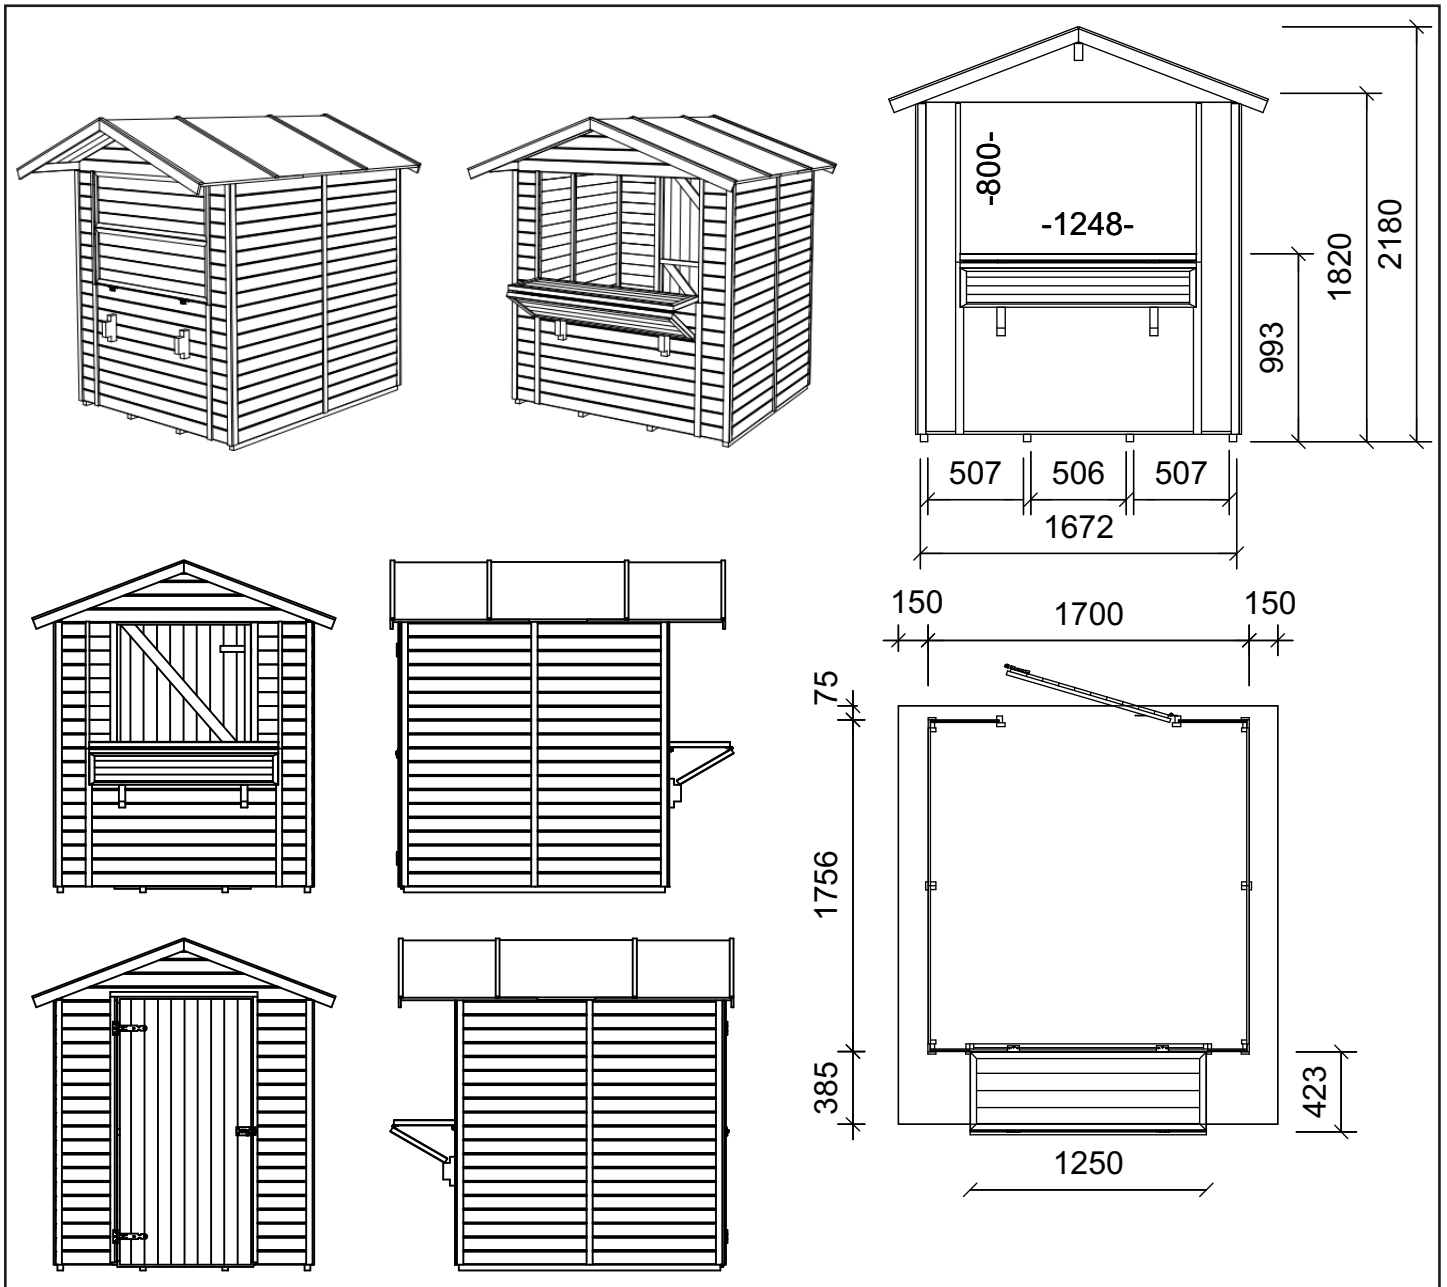

PAVILON 1718-14mm

							
Pavilon 1718	Art. N. 5965168	Ean.N. 59995506001	3,00m ²	6,00 m ³	4,60m ² 3-	78St./LKW (13x6)	X: 120 cm Y: 200 cm Z: 46 cm 165kg