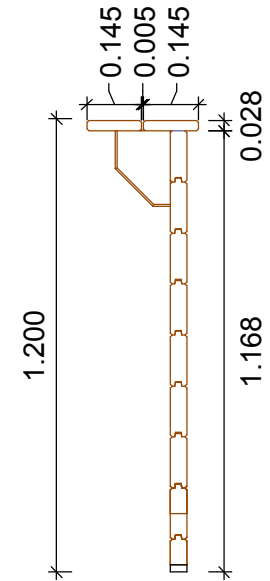

SCHEMA TECNICA PISCINA OTTAGONALE CM. 657X407

Art. n. AC/PIO657407 EAN 8057457152280

0.045

scala: 1 : 20

scala: 1 : 50