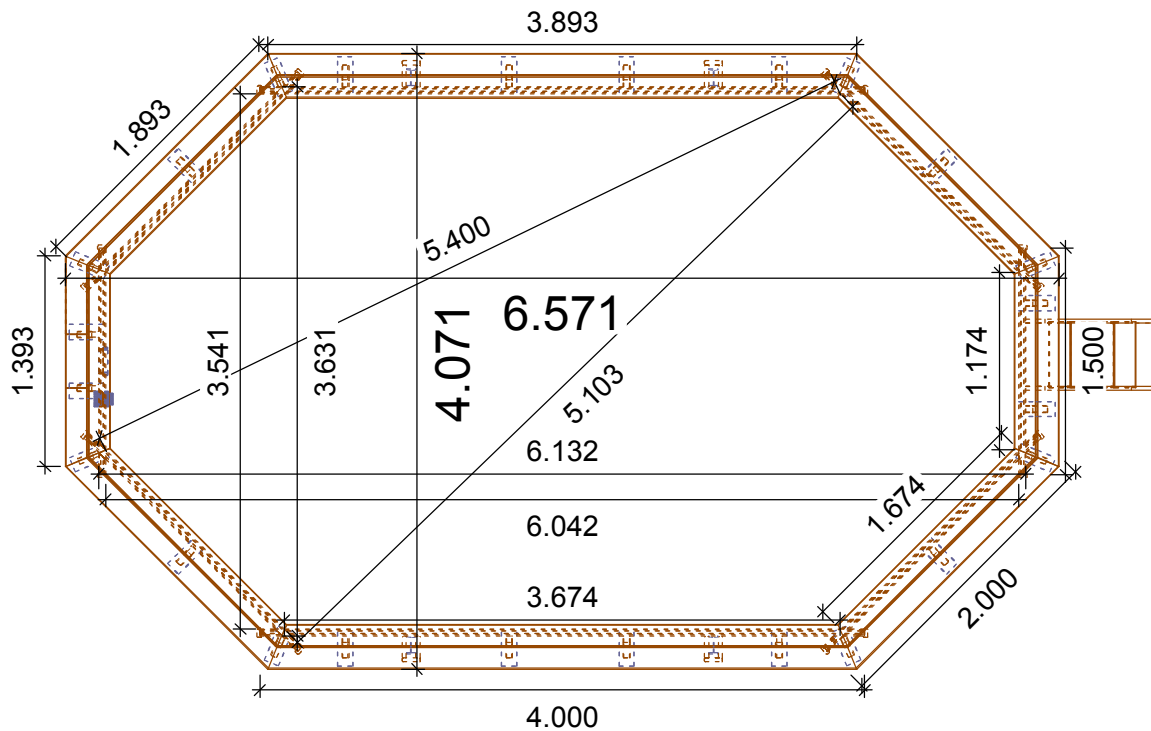

SCHEMA TECNICA PISCINA OTTAGONALE CM. 657X407

Art. n. AC/PIO657407 EAN 8057457152280

0.045

scala: 1 : 20

scala: 1 : 50