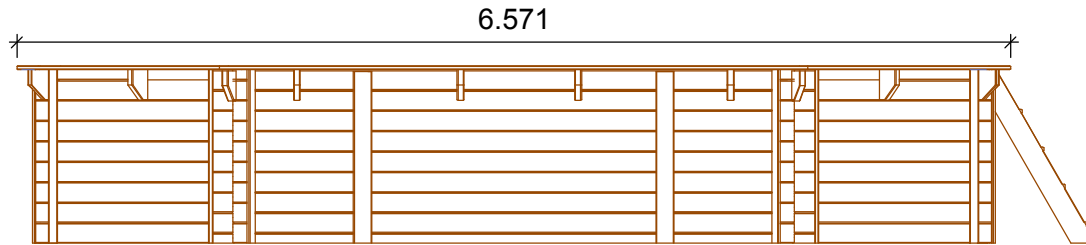

SCHEMA TECNICA PISCINA OTTAGONALE CM. 657X407

Art. n. AC/PIO657407 EAN 8057457152280

0.045

scala: 1 : 20

scala: 1 : 50